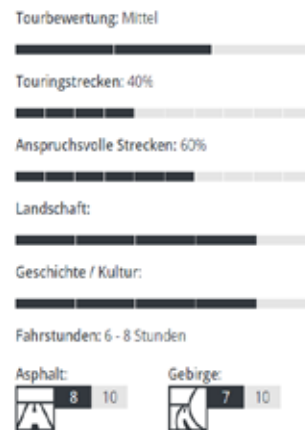

Essenz der Portugal Motorrad Tour

Seele und Tradition

Portugal

15. Oktober — 23. Oktober, 2022

Dies ist eine einzigartige Tour, um zu entdecken, was dieses kleine große europäische Land zu bieten hat. Wir probieren die köstliche Küche und die ausgezeichneten Weine und lernen viele ihrer Bräuche kennen, von der bezaubernden Fado-Musik bis zu den traditionellen Festivals. Ein Schatz, den Portugal seit Jahrhunderten in seinem Herzen angesammelt hat.

Wir erleben sieben Tage Motorradvergnügen vom Feinsten. In den Bergen Zentralportugals befinden sich einige der besten kurvigen Gebirgsstraßen Europas, abgelegene Strecken, wenig Verkehr, mit phantastischem Asphalt und Naturlandschaften von atemberaubender Schönheit. Ob von der malerischen Küste Estorils bis zum charmanten Flussufer des Douro, oder von Portugals Weinbergen bis zu den zauberhaften Städten Lissabon oder Porto: nach dieser Tour wirst Du zurückkehren wollen.

Essenz der Portugal Motorrad Tourdaten

Start / Ende Lissabon	Gesamtstrecke 1.615 km / 1.003 Meilen
Dauer 9 Tage	Fahrtage 7 Tage
Rasttage 1 Porto	Frühstück 8 Frühstück
Abendessen 7 Abendessen	Tagesstrecke 250-350 km / 160-220 Meilen
Hotelübernachtungen 8 Nächte	Fahrzeit Frühling, Herbst
Highlights: Cascáis, Sintra, Lissabon, Porto, Óbidos, Serra da Estrela, Atlantikküste	Unterbringung: Erstklassige Hotels und Pousadas (historische Gasthäuser). *Alle IMTBIKE Hotels werden sorgfältig ausgewählt nach erstklassigem Service, Kultur in unmittelbarer Nähe und logistisch hervorragender Lage.